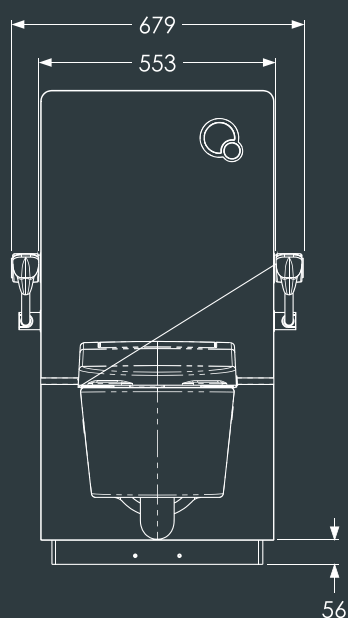

Prix et référence

WC Levita

Réf. : 28414

PP.HT. : 4 953,27 €

Spécifications du produit

Hauteur réglable	Plage de réglage de la cuvette : 410 à 610 mm pour s'adapter à l'utilisateur
Commandes montée/descente	Boutons faciles d'accès sur chaque accoudoir pour ajuster la hauteur
Charge max.	Cuvette + unité : supportent jusqu'à 400 kg ; accoudoirs 120 kg chacun
Conception murale	WC suspendu, facilitant le nettoyage et donnant une impression d'espace
WC sans bride	Améliore l'hygiène et réduit l'accumulation de bactéries
Bras relevables	Facilitent les transferts latéraux, avec mécanisme empêchant une chute brusque
Bidet intégré avec multiples réglages	5 positions de lavage arrière, 5 positions féminines, 5 niveaux de débit, 4 modes de jet
Chauffage de l'eau instantané	Résistance 1750 W, température réglable sur 6 niveaux (31-39 °C)
Séchage à air chaud	Séchoir 350 W, 6 niveaux de température, 5 vitesses
Télécommande ergonomique	Télécommande complète, adaptée aux utilisateurs et aidants
Nettoyage des buses	Rinçage automatique avant/après usage + purge automatique après 72 h sans utilisation
Mode basse pression	Fonctionne dès 0,2 bar pour garantir un lavage même en pression faible
Sécurité utilisateur	Capteur de présence sur la lunette + bords arrondis + IPX4
Cuvette certifiée	Conforme à BS EN 997, garantissant performance et fiabilité du rinçage
Double chasse	Chasse 6 L + option économique réduite, intégrée dans l'unité
Design haut de gamme	Façade en verre trempé, finitions épurées