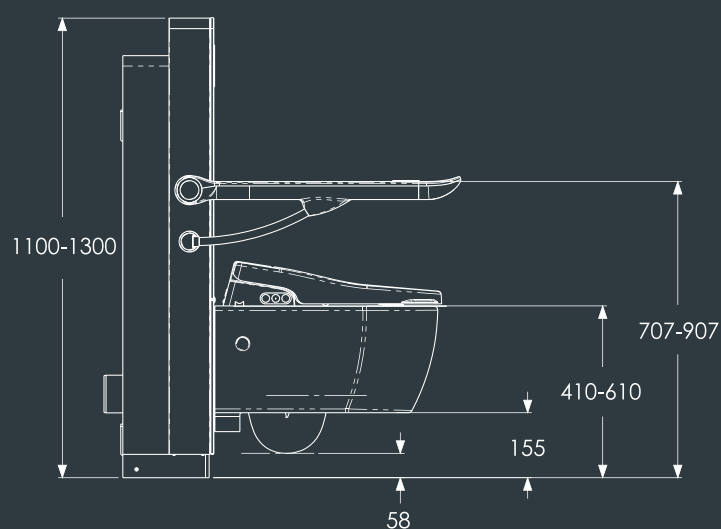

Notre produit en un coup d'œil

Une hauteur de la cuvette réglable (de 410 à 610 mm) grâce aux boutons de commande intégrés sur les barres rabattables.

2 barres rabattables pouvant supporter jusqu'à 120kg chacune.

Prix et référence

WC Levita

Réf. : 28414

PP.HT. : 4 953,27 €

Spécifications du produit

Hauteur réglable	Plage de réglage de la cuvette : 410 à 610 mm pour s'adapter à l'utilisateur
Commandes montée/descente	Boutons faciles d'accès sur chaque accoudoir pour ajuster la hauteur
Charge max.	Cuvette + unité : supportent jusqu'à 400 kg ; accoudoirs 120 kg chacun
Conception murale	WC suspendu, facilitant le nettoyage et donnant une impression d'espace
WC sans bride	Améliore l'hygiène et réduit l'accumulation de bactéries
Bras relevables	Facilitent les transferts latéraux, avec mécanisme empêchant une chute brusque
Bidet intégré avec multiples réglages	5 positions de lavage arrière, 5 positions féminines, 5 niveaux de débit, 4 modes de jet
Chauffage de l'eau instantané	Résistance 1750 W, température réglable sur 6 niveaux (31-39 °C)
Séchage à air chaud	Séchoir 350 W, 6 niveaux de température, 5 vitesses
Télécommande ergonomique	Télécommande complète, adaptée aux utilisateurs et aidants
Nettoyage des buses	Rinçage automatique avant/après usage + purge automatique après 72 h sans utilisation
Mode basse pression	Fonctionne dès 0,2 bar pour garantir un lavage même en pression faible
Sécurité utilisateur	Capteur de présence sur la lunette + bords arrondis + IPX4
Cuvette certifiée	Conforme à BS EN 997, garantissant performance et fiabilité du rinçage
Double chasse	Chasse 6 L + option économique réduite, intégrée dans l'unité
Design haut de gamme	Façade en verre trempé, finitions épurées