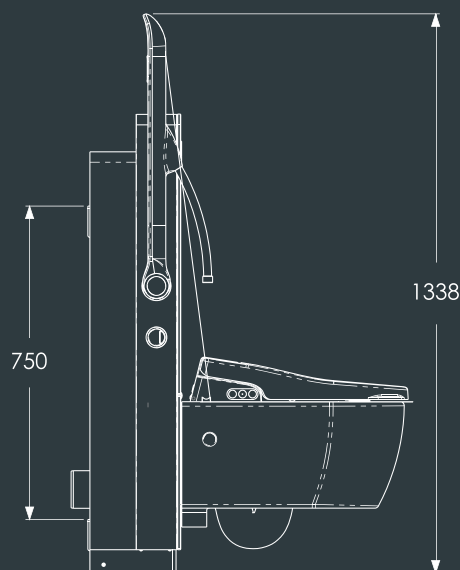

Notre produit en un coup d'œil

Une hauteur de la cuvette réglable (de 410 à 610 mm) grâce aux boutons de commande intégrés sur les barres rabattables.

2 barres rabattables pouvant supporter jusqu'à 120kg chacune.

Prix et référence

WC Levita

Réf. : 28414

PP.HT. : 4 953,27 €

Spécifications du produit

Hauteur réglable	Plage de réglage de la cuvette : 410 à 610 mm pour s'adapter à l'utilisateur
Commandes montée/descente	Boutons faciles d'accès sur chaque accoudoir pour ajuster la hauteur
Charge max.	Cuvette + unité : supportent jusqu'à 400 kg ; accoudoirs 120 kg chacun
Conception murale	WC suspendu, facilitant le nettoyage et donnant une impression d'espace
WC sans bride	Améliore l'hygiène et réduit l'accumulation de bactéries
Bras relevables	Facilitent les transferts latéraux, avec mécanisme empêchant une chute brusque
Bidet intégré avec multiples réglages	5 positions de lavage arrière, 5 positions féminines, 5 niveaux de débit, 4 modes de jet
Chauffage de l'eau instantané	Résistance 1750 W, température réglable sur 6 niveaux (31-39 °C)
Séchage à air chaud	Séchoir 350 W, 6 niveaux de température, 5 vitesses
Télécommande ergonomique	Télécommande complète, adaptée aux utilisateurs et aidants
Nettoyage des buses	Rinçage automatique avant/après usage + purge automatique après 72 h sans utilisation
Mode basse pression	Fonctionne dès 0,2 bar pour garantir un lavage même en pression faible
Sécurité utilisateur	Capteur de présence sur la lunette + bords arrondis + IPX4
Cuvette certifiée	Conforme à BS EN 997, garantissant performance et fiabilité du rinçage
Double chasse	Chasse 6 L + option économique réduite, intégrée dans l'unité
Design haut de gamme	Façade en verre trempé, finitions épurées