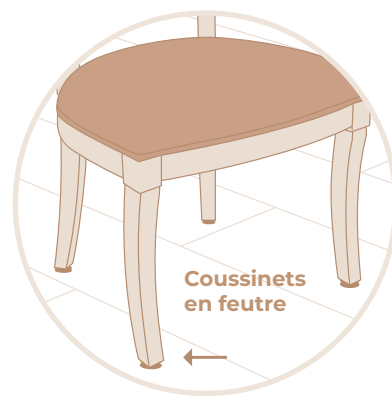

VALLETTA

Valletta - Réf. : 21232VLL

Entretien