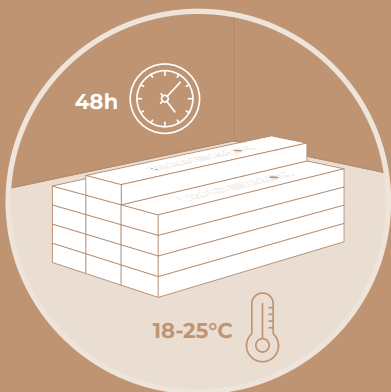

HELSINKI

Helsinki - Réf. : 21232HLS

Préparation