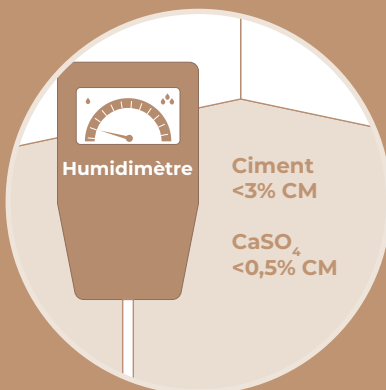

HELSINKI

Helsinki - Réf. : 21232HLS

Préparation